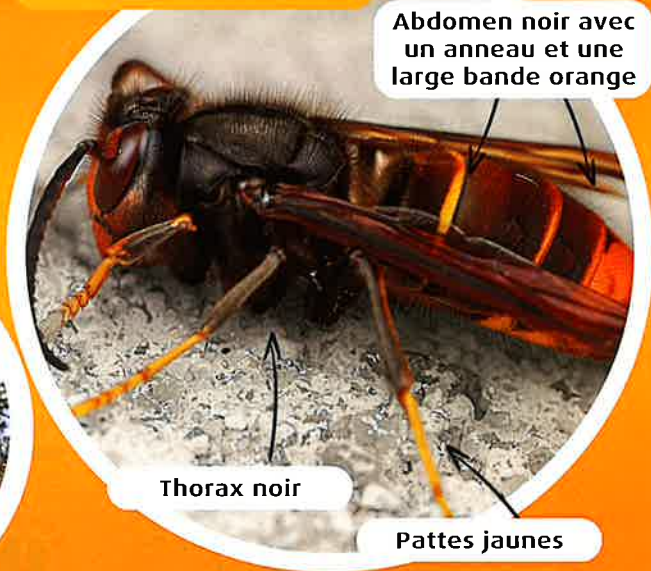

## FRELON ASIATIQUE

# PLATEFORME DE SIGNALEMENT

Nid primaire

Frelon asiatique

Abdomen noir avec un anneau et une large bande orange

Thorax noir

Pattes jaunes

Petite entrée sur le côté (~4cm)

Nid secondaire